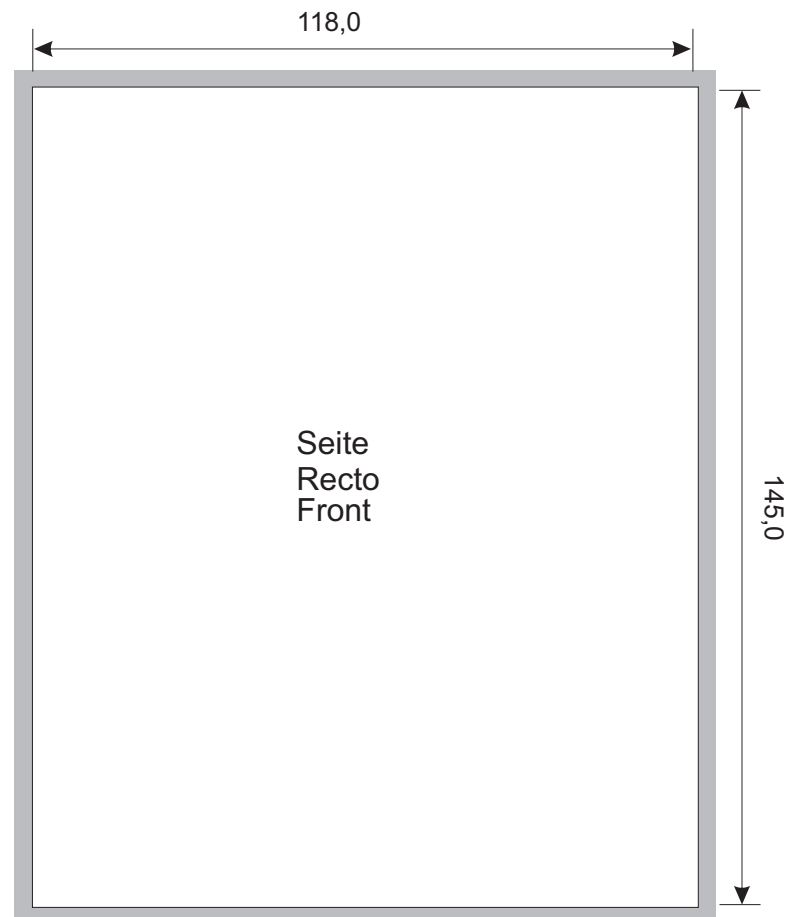

Produktspezifikation

<p>Produkt: Booklet Blu-ray Box mehrseitig</p> <p>Prod. Nr.: BO 3722</p>	<p>Material : 170g Bilderdruck Oberfläche : Dispersionslack offenes Format: 118,0 x 145,0 mm ohne Überfüllung geschl. Format: 118,0 x 145,0 mm Einteilung Nr. : 3722</p>	<p>Bemerkung: Box 12,0 mm Rücken: SAP 9310456 Blu-ray blue Box 15,0 mm Rücken: SAP 9310458 Blu-ray blue</p>	 <p>Vorderseite</p> <p>Rückseite</p>
--	--	--	---

■ = 3 mm Überfüllung
3 mm Debordement
3 mm bleed area
(all around)